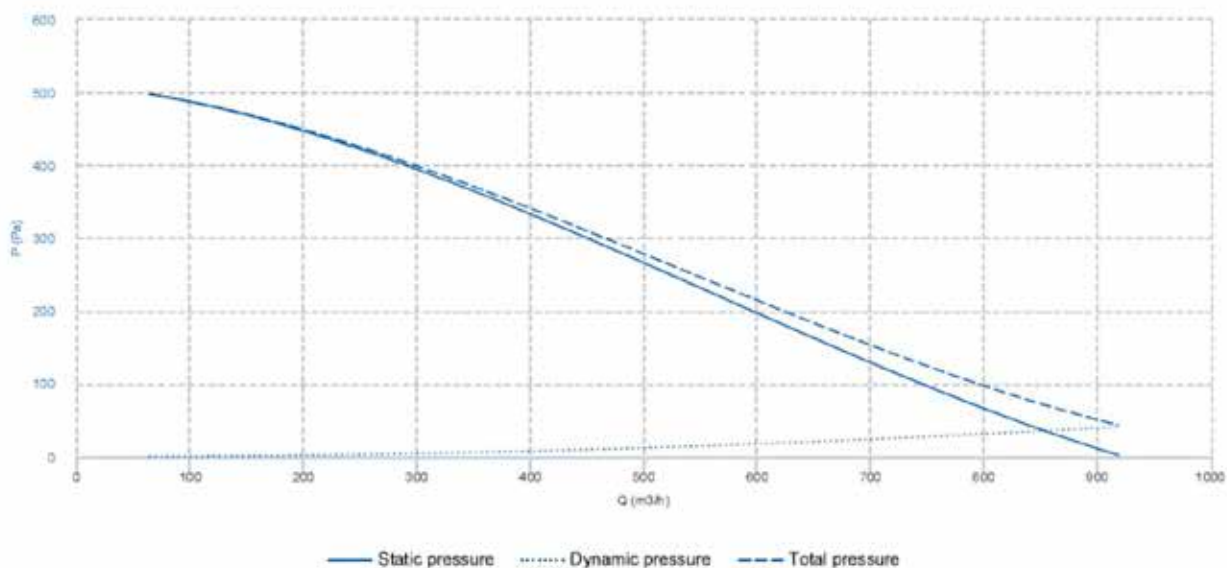

BT2 200 kanavapuhallin

- max paine 500 Pa
- max ilmamäärä 900m³/h
- max käyttölämpötila 50°C

Rakenne

- galvanoitu teräsrunko
- paino 5,7 kg

Moottori

- 0,175kW, 230V, 2470 rpm, 50Hz, 0,80A

Dimensions (mm)

A	108	B	377	C	170	D	333	E	216
F	365	G	25	H	25				