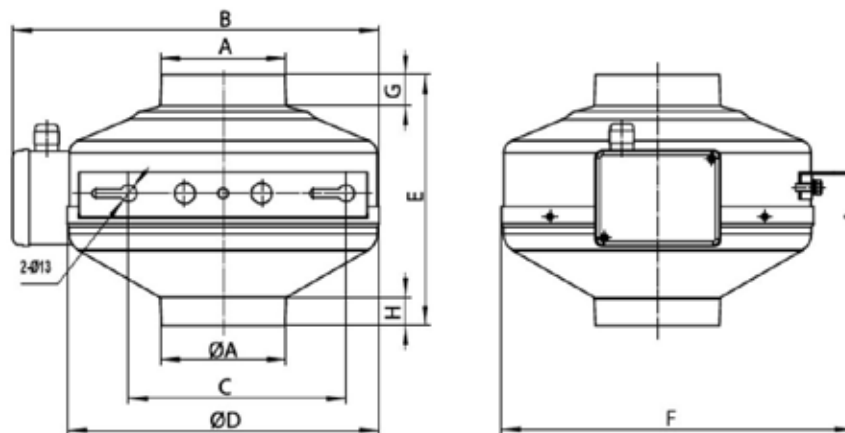

BT2 200 kanavapuhallin

- max paine 500 Pa
- max ilmamäärä 900m³/h
- max käyttölämpötila 50°C

Rakenne

- galvanoitu teräsrunko
- paino 5,7 kg

Moottori

- 0,175kW, 230V, 2470 rpm, 50Hz, 0,80A

Dimensions (mm)

A	108	B	377	C	170	D	333	E	216
F	365	G	25	H	25				