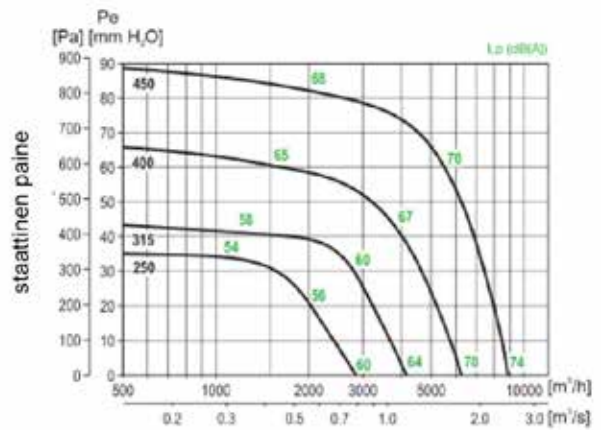

Tyyppi	ØAV	BV	C	ØD	E	ØF
OH-4-140	421	359	300	180	245	10
OH-4-180	421	374	300	180	245	10
OH-4-200	556	404	435	250	330	12
OH-4-225	556	452	435	250	330	12
OH-4-250	750	522	560	355	450	12
OH-4-315	750	564	560	355	450	12
OH-4-400	850	608	630	400	535	12