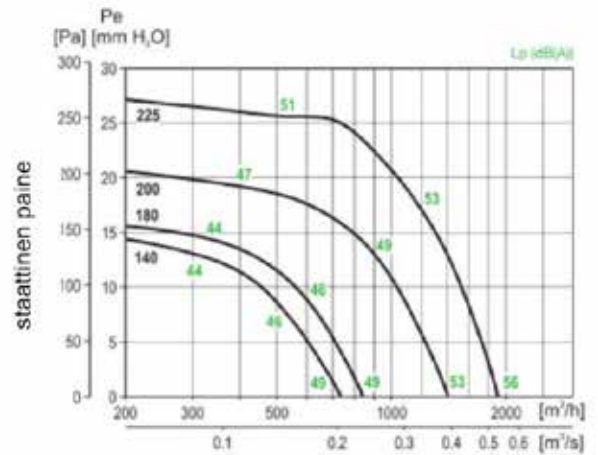

OH puhaltimet

Ahjon poistoimuri

Pystysuoraan puhaltava huippuimuri. Soveltuu savunpoistoon tulipalotilanteissa, kaikki mallit soveltuvat käytettäväksi 120°C.

Moottori

Kaikki moottorit IP55, erityisluokka F. Varustettu elinikäisesti rasvatuilla kuulalakeilla. Saatavissa mallista riippuen, 1- tai 3-vaihe moottorilla.

Rakenne

Pohjalevy galvanoituja terästä, kaapu alumiinilevyä ja terässiipipyörä taaksepäin taivutetuilla siivillä.

Jännitteet

- 1-vaihe 230V-50Hz
- 3-vaihe 400V-50Hz
- 3-vaihe varustuksessa koot 140-400 ovat kierrosnopeussäätöisiä

Tyyppi	Pyörimisnopeus rpm	Moottoriteho W	Nimellisvirta A 230 V	Ilmamäärä max m³/h	Paino kg
OH-4-140	1375	60	0,30	725	10
OH-4-180	1330	60	0,30	830	10,5
OH-4-200	1330	100	0,60	1320	17
OH-4-225	1350	130	0,71	1900	19,8
OH-4-250	1325	325	1,60	2800	35
OH-4-315	1390	570	2,70	4200	39
OH-4-400	1390	1100	5,30	6250	50

Tyyppi	ØAV	BV	C	ØD	E	ØF
OH-4-140	421	359	300	180	245	10
OH-4-180	421	374	300	180	245	10
OH-4-200	556	404	435	250	330	12
OH-4-225	556	452	435	250	330	12
OH-4-250	750	522	560	355	450	12
OH-4-315	750	564	560	355	450	12
OH-4-400	850	608	630	400	535	12