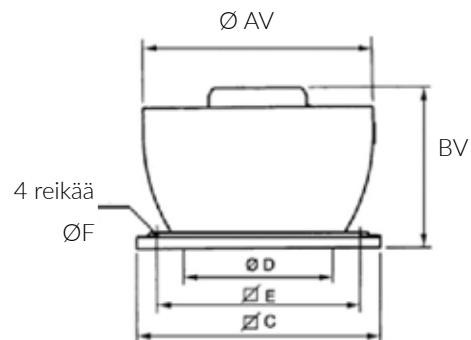

OH puhaltimet

Ahjon poistoimuri

Pystysuoraan puhaltava huippuimuri. Soveltuu savunpoistoon tulipalotilanteissa, kaikki mallit soveltuvat käytettäväksi 120°C.

Moottori

Kaikki moottorit IP55, erityisluokka F. Varustettu elinikäisesti rasvatuilla kuulalakeilla. Saatavissa mallista riippuen, 1- tai 3-vaihe moottorilla.

Rakenne

Pohjalevy galvanoituja terästä, kaapu alumiinilevyä ja terässiipipyörä taaksepäin taivutetuilla siivillä.

Jännitteet

- 1-vaihe 230V-50Hz
- 3-vaihe 400V-50Hz
- 3-vaihe varustuksessa koot 140-400 ovat kierrosnopeussäätöisiä

Tyyppi	Pyörimisnopeus rpm	Moottoriteho W	Nimellisvirta A 230 V	Ilmamäärä max m³/h	Paino kg
OH-4-140	1375	60	0,30	725	10
OH-4-180	1330	60	0,30	830	10,5
OH-4-200	1330	100	0,60	1320	17
OH-4-225	1350	130	0,71	1900	19,8
OH-4-250	1325	325	1,60	2800	35
OH-4-315	1390	570	2,70	4200	39
OH-4-400	1390	1100	5,30	6250	50

Tyyppi	ØAV	BV	C	ØD	E	ØF
OH-4-140	421	359	300	180	245	10
OH-4-180	421	374	300	180	245	10
OH-4-200	556	404	435	250	330	12
OH-4-225	556	452	435	250	330	12
OH-4-250	750	522	560	355	450	12
OH-4-315	750	564	560	355	450	12
OH-4-400	850	608	630	400	535	12