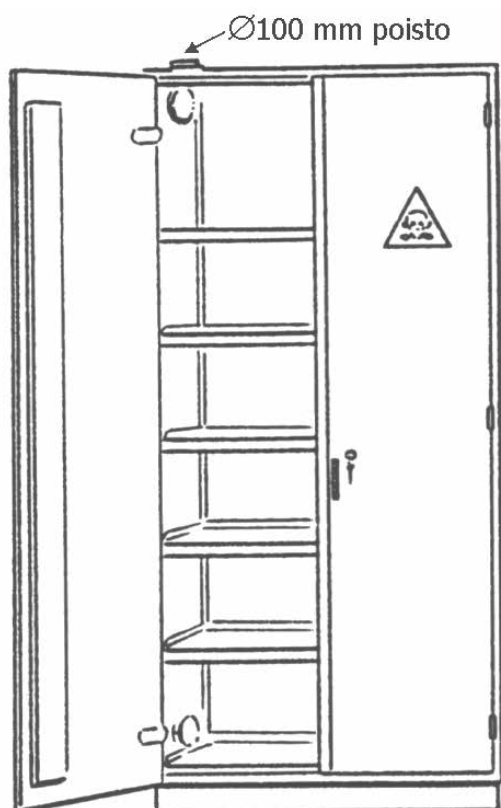

Ourex OS

PUHTAASTI MONIPUOLINEN

Maalinsäilytyskaappi

2.11.2017

Turvallista säilytystä

OS maalikaappi

- Sylinterilukko, kolmipistelukitus ja kaksi avainta
- Valmistettu teräspelistä
- Neljä siirrettävää hyllytasoa
- Saatavana myös lisähyllytasoja

Tyyppi	Leveys mm	Korkeus mm	Syvyys mm	Ilmamäärä m ³ /h	Kanavaliitos mm
OS 530	530	1900	400	n. 50	Ø100
OS 800	800	1800	400	n. 50	Ø100
OS 1000	1000	1900	400	n. 100	Ø100

Ratkaisemme työympäristön ilmanpuhtauteen liittyvät haasteet.
Poistamme ilmastasta haitalliset pölyt, käryt, kaasut, höyryt ja muut epäpuhtaudet.