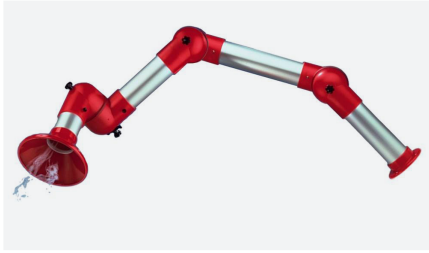

Ratkaisemme työympäristön ilmanpuhtauteen liittyvät haasteet.
Poistamme ilmastamme haitalliset pölyt, käryt, kaasut, höyryt ja muut epäpuhtaudet.

Kohdepoistomovarret
kaasuille ja pölyille