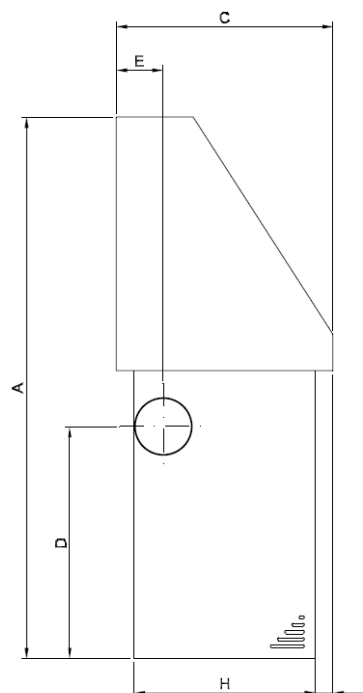

Ourex

PUHTAASTI MONIPUOLINEN

BZ

maaluspöytä

26.9.2022

Pöytä spraymaalaukseen

BZ 800-1200

- Takaseinässä Z-typin suodatin, suodatinluokka G4
- Helppo suodatinvaihto ilman työkaluja
- Poistoyhde jalustan sivussa
- Työtaso varustettu irroitettavalla reikälevyllä
- Ilmanpoisto suodattimen läpi takaseinästä

Tyyppi	Tilausno	ΔP Pa	ΔP Pa	Ilmamäärä m ³ /h	Kg
BZ 800	02 380 000	500	700	800	65
BZ 1200	02 381 000	700	900	1200	90

Tyyppi	Tilausno	A	B	C	D	E	F	G	H	I
BZ 800	02 380 000	1513	803	602	600	172	Ø160	503	503	49
BZ 1200	02 381 000	1513	1203	602	600	172	Ø200	803	503	49