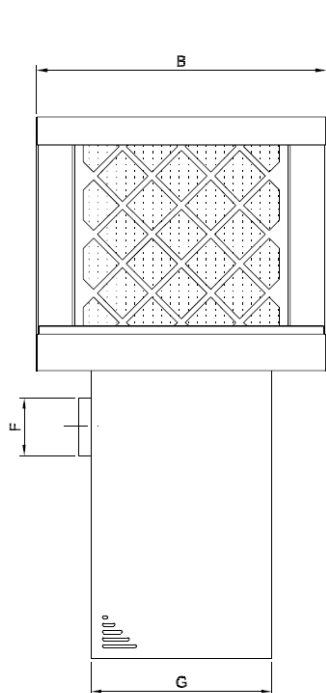

Ourex

PUHTAASTI MONIPUOLINEN

BZ

maaluspöytä

26.9.2022

Pöytä spraymaalaukseen

BZ 800-1200

- Takaseinässä Z-typin suodatin, suodatinluokka G4
- Helppo suodatinvaihto ilman työkaluja
- Poistoyhde jalustan sivussa
- Työtaso varustettu irroitettavalla reikälevyllä
- Ilmanpoisto suodattimen läpi takaseinästä

Tyyppi	Tilausno	ΔP Pa	ΔP Pa	Ilmamäärä m ³ /h	Kg
BZ 800	02 380 000	500	700	800	65
BZ 1200	02 381 000	700	900	1200	90

Tyyppi	Tilausno	A	B	C	D	E	F	G	H	I
BZ 800	02 380 000	1513	803	602	600	172	Ø160	503	503	49
BZ 1200	02 381 000	1513	1203	602	600	172	Ø200	803	503	49