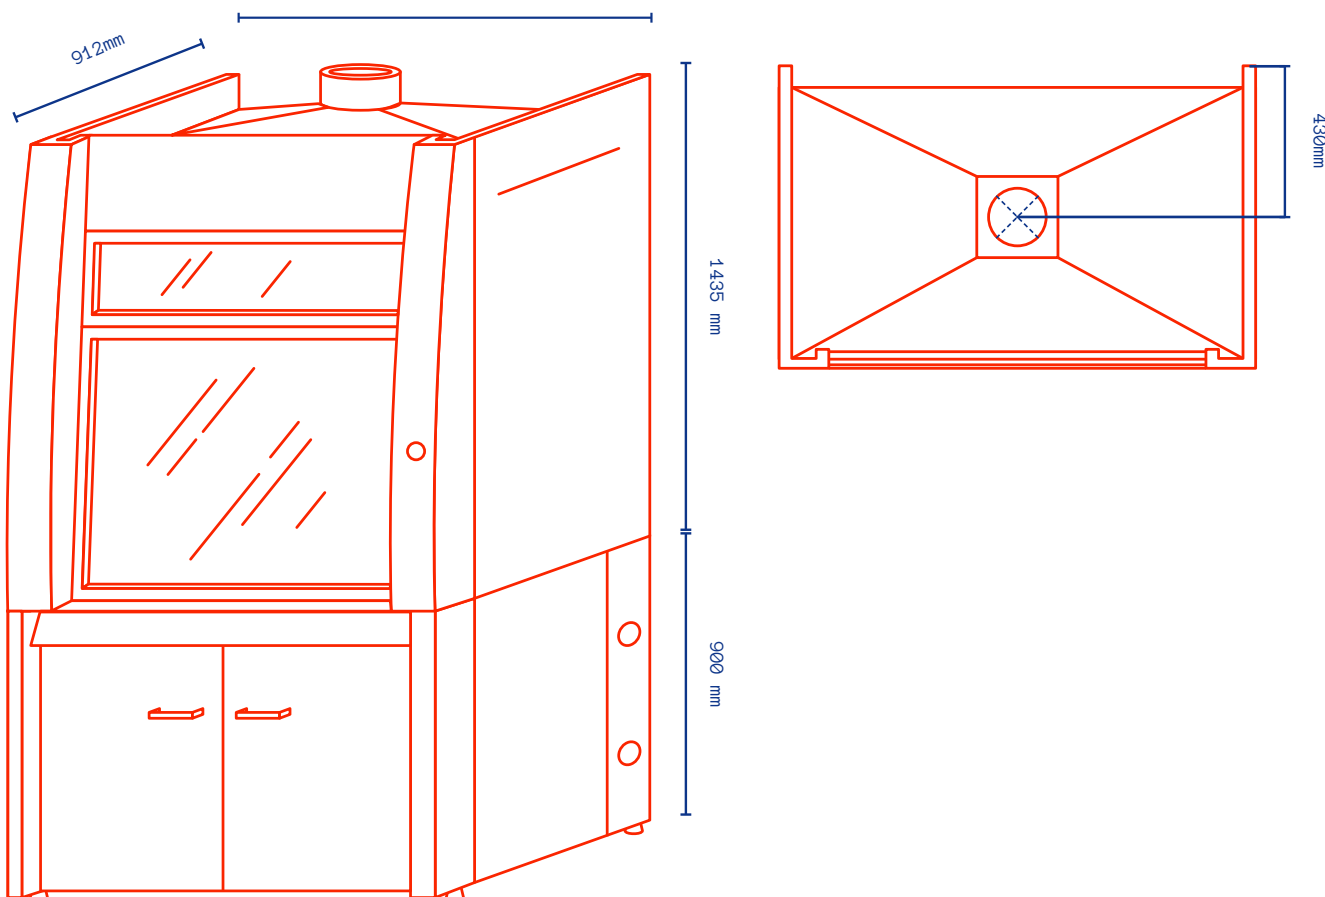

Tekniset tiedot

TYYPPI	1200	1500	1800	2100
Leveys mm	1192	1492	1792	2092
Syvyys mm		912		
Korkeus (lasi kiinni/auki) mm		2460		
Työtason korkeus mm		900		
Työskentelytaso				
Leveys mm	1150	1450	1750	2050
Syvyys mm	760	760	760	760
Korkeus mm	1435	1435	1435	1435
Lasin suurin aukeaminen mm		600		
Poistoilmayhde mm	Ø160	Ø200	Ø200	Ø250

AERO 1200: 1192 mm
AERO 1500: 1492 mm
AERO 1800: 1792 mm
AERO 2100: 2092 mm