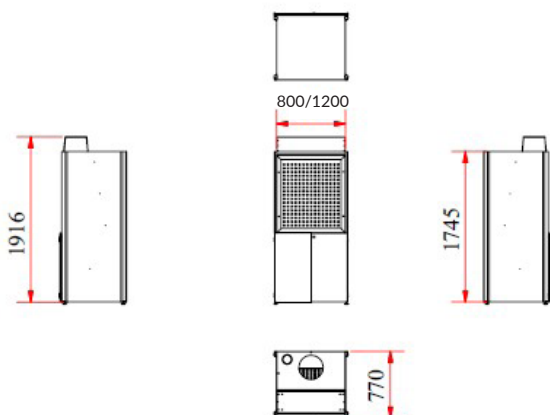

OUREX

MAALAUSSPOISTOT

FKB maalauskaappi

FKB maalauskaappi

Soveltuu hyvin pienille kappaleille, esim. koulukäyttöön

Leveydet:

- 800mm
- 1200mm
- Varustettu Andrea -suodattimella
- Kokoonpanon ja kuivasuodattimen ansiosta saavutetaan maksimisuodatusaste
- Suodattimen otsapintanopeus on 0,5 m/s
- Lisävarusteena mm. poistopuhallin exe-suojatulla moottorilla

TYYPPI	A mm	B mm	SYVYYS mm	POISTO- LIITÄNTÄ Ø	SUOSITELTAVA PUHALLIN	ILMAMÄÄRÄ l/s	ILMAMÄÄRÄ m³/h
FKB 800	800	860	750	250	VE-A 3000	360	1300
FKB 1200	1200	1260	750	250	VE-A 3000	540	1940

Lisävarusteet

Maalinsäilytyskaappi FKB-800 MSK tai FKB 1200 MSK

- Alasokkeli varustetaan hyllyllä ja lukollisilla ovilla. Kaapin päällä on poistoliitäntä Ø100mm.

Pöyrityspöytä FKB-PP

- Työtasolle asetettava pyörityspöytä helpottaa työskentelyä. Halkaisija 350 mm ja korkeus 15mm